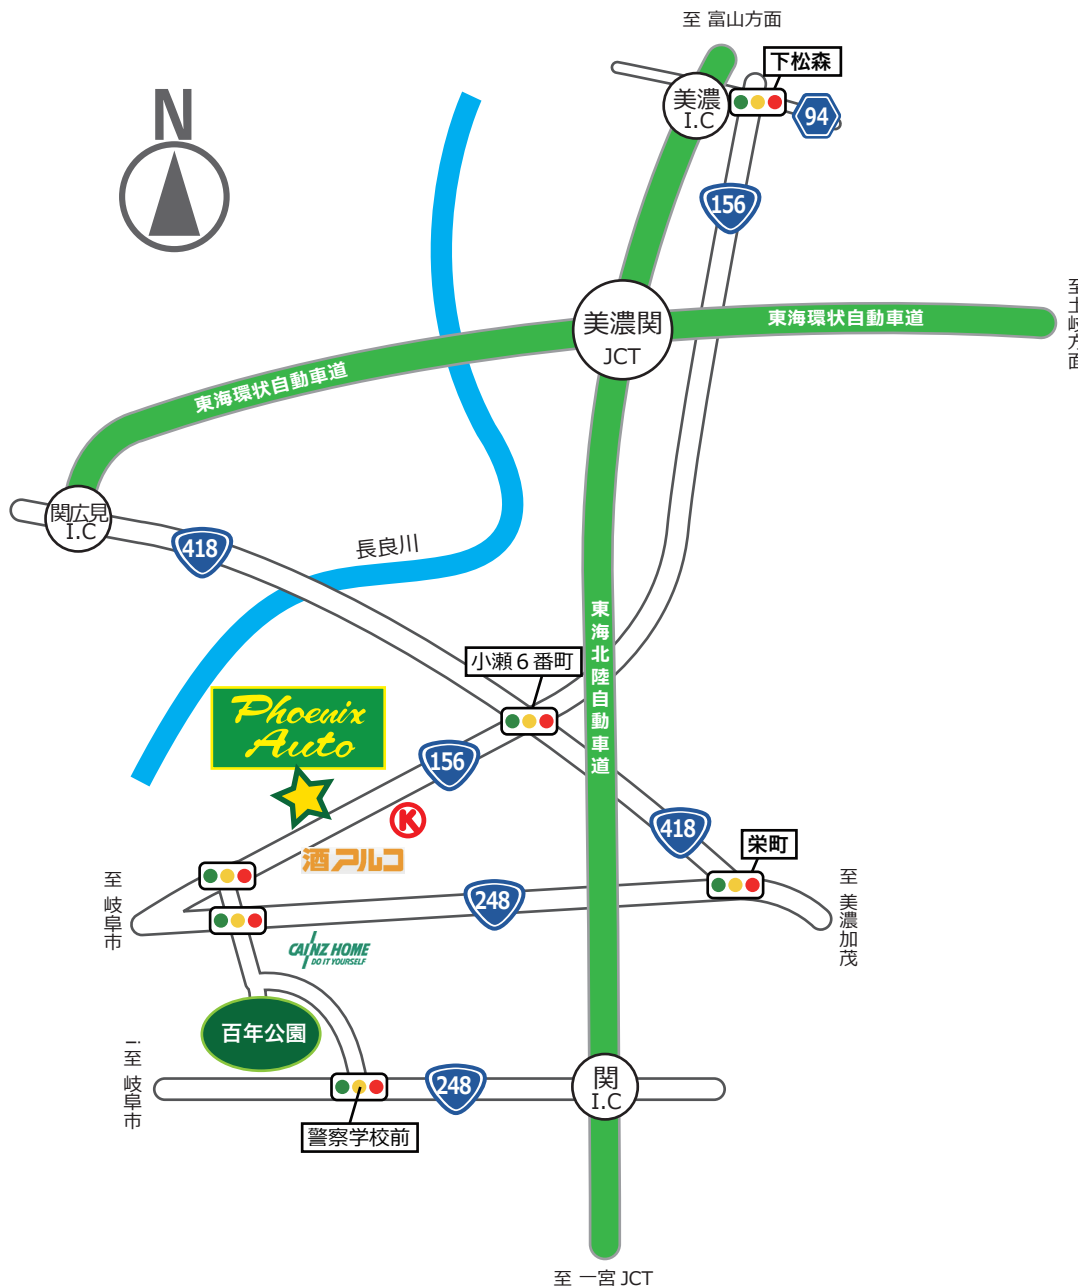

Phoenix Auto

Access Map

東海北陸自動車道 富山方面からお越しの場合

東海北陸道 美濃 I.C で降りて、「美濃・八幡」方面に右折。
県道 94 号を東に進み、「下松森」交差点を右折。
国道 156 号を南進、道なりに進み、「小瀬 6 番町」交差点を通過、
左側にサークル K 関小瀬店が見えたら、そこから約 200m 右側に
フェニックスオートがあります。

東海北陸自動車道 一宮方面からお越しの場合

東海北陸道 関 I.C で降りて、国道 248 号を岐阜市方面へ。
1 つ目の信号交差点「警察学校前」交差点を右折。
T 字交差点を右折。北進し、信号 2 つ目を右折。
しばらく北進すると左側にフェニックスオートがあります。

東海環状自動車道 土岐方面からお越しの場合

東海環状自動車道 関広見 I.C で降りて、国道 418 号を右折。
「小瀬 6 番町」交差点を右折し、国道 156 号を南進し、左側にサークル K 関小瀬店が
見えたら、そこから約 200m 右側にフェニックスオートがあります。

途中で道順がわからなくなったらお気軽にお電話下さい。

Phoenix Auto

フェニックスオート

〒501-3265

岐阜県関市小瀬 1 1 2 0 - 1

電話 0575-23-3203

Yahoo! 地図携帯版 QR コード